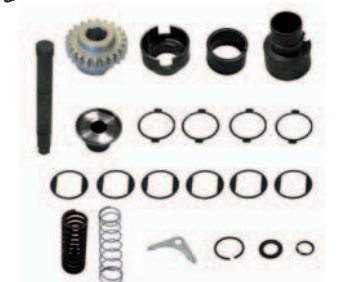

ADJUSTER AND CLUTCH KIT
KIT DE RÉGLAGE ET D'EMBRAYAGE
EINSTELL- UND KUPPLUNGSSATZ
KIT REGOLATORE E INNESTO
AFSTEL- EN KOPPELINGSSET
JUEGO DE REGULADORES Y EMBRAGUES
ZESTAW NASTAWIACZA I SPRZĘGLA
КОМПЛЕКТ РЕГУЛЯТОРА И СЦЕПЛЕНИЯ

Bren n° **B0101060**